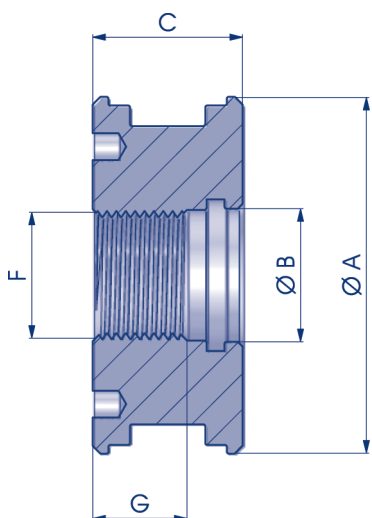

PISTONE FILETTATO
THREADED PISTON KOLBEN MIT GEWINDE
PISTON FILETÉ PISTÓN ROSCADO

NEW	COD.	A	B	C	F	G	Kg
	NBPF00251015	25	11	25	M10X1.5	17.5	0,04
	NBPF00301215	30	13	25	M12X1.5	17.5	0,07
	NBPF00321215	32	13	33	M12X1.5	25.5	0,12
	NBPF00351415	35	17	33	M14X1.5	23	0,14
	NBPF00401615	40	17	40	M16X1.5	30	0,22
	NBPF00451615	45	17	40	M16X1.5	30	0,30
	NBPF00502015	50	21	40	M20X1.5	28	0,31
	NBPF00602420	60	25	45	M24X2	30	0,56
	NBPF00632420	63	25	45	M24X2	30	0,65
	NBPF00652420	65	25	45	M24X2	30	0,72
	NBPF00702420	70	25	45	M24X2	30	0,77
	NBPF00752720	75	28	45	M27X2	30	0,88
	NBPF00802720	80	28	45	M27X2	30	1,06
	NBPF00803020	80	33	45	M30X2	30	1,00
	NBPF00903320	90	35	50	M33X2	35	1,54
	NBPF01003320	100	35	50	M33X2	35	1,93
	NBPF01103930	110	42	50	M39X3	35	2,35
	NBPF01204230	120	45	50	M42X3	35	2,89
	NBPF01254230	125	45	50	M42X3	35	3,17
	NBPF01304230	130	45	50	M42X3	35	3,52
	NBPF01404830	140	51	58	M48X3	40	4,78
	NBPF01504830	150	51	58	M48X3	40	5,72
	NBPF01505230	150	54	58	M52X3	40	5,57
	NBPF01605230	160	54	58	M52X3	40	6,59

PISTONE FILETTATO BASSO
SHORT THREADED PISTON KURZER KOLBEN MIT GEWINDE
PISTON COURT FILETÉ PISTÓN ROSCADO CORTO

NEW	COD.	A	B	C	F	G	Kg
	NBPBF0040M16*	40	17	27	M16X1.5	19	0,16
	NBPBF0050M20*	50	21	30	M20X1.5	21	0,28
	NBPBF0060M24*	60	25	35	M24X2	24	0,45
	NBPBF0063M24*	63	25	35	M24X2	24	0,51
	NBPBF0065M24*	65	25	35	M24X2	24	0,56
	NBPBF0070M24*	70	25	35	M24X2	24	0,69
	NBPBF0075M27*	75	28	40	M27X2	26	0,92
	NBPBF0080M27*	80	28	40	M27X2	26	1,05
	NBPBF0090M33*	90	35	40	M33X2	26	1,32
	NBPBF0100M33*	100	35	40	M33X2	26	1,74