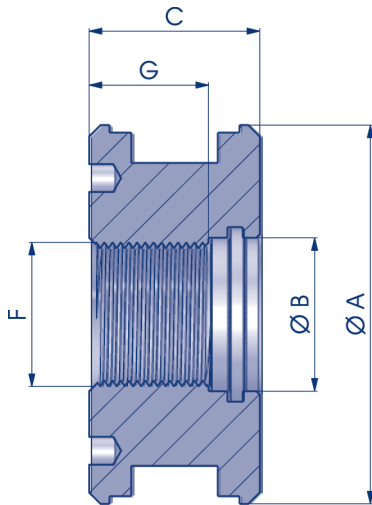

PISTONE FILETTATO
THREADED PISTON KOLBEN MIT GEWINDE
PISTON FILETÉ PISTÓN ROSCADO

NEW	COD.	A	B	C	F	G	Kg
	NBPF00251015	25	11	25	M10X1.5	17.5	0,04
	NBPF00301215	30	13	25	M12X1.5	17.5	0,07
	NBPF00321215	32	13	33	M12X1.5	25.5	0,12
	NBPF00351415	35	17	33	M14X1.5	23	0,14
	NBPF00401615	40	17	40	M16X1.5	30	0,22
	NBPF00451615	45	17	40	M16X1.5	30	0,30
	NBPF00502015	50	21	40	M20X1.5	28	0,31
	NBPF00602420	60	25	45	M24X2	30	0,56
	NBPF00632420	63	25	45	M24X2	30	0,65
	NBPF00652420	65	25	45	M24X2	30	0,72
	NBPF00702420	70	25	45	M24X2	30	0,77
	NBPF00752720	75	28	45	M27X2	30	0,88
	NBPF00802720	80	28	45	M27X2	30	1,06
	NBPF00803020	80	33	45	M30X2	30	1,00
	NBPF00903320	90	35	50	M33X2	35	1,54
	NBPF01003320	100	35	50	M33X2	35	1,93
	NBPF01103930	110	42	50	M39X3	35	2,35
	NBPF01204230	120	45	50	M42X3	35	2,89
	NBPF01254230	125	45	50	M42X3	35	3,17
	NBPF01304230	130	45	50	M42X3	35	3,52
	NBPF01404830	140	51	58	M48X3	40	4,78
	NBPF01504830	150	51	58	M48X3	40	5,72
	NBPF01505230	150	54	58	M52X3	40	5,57
	NBPF01605230	160	54	58	M52X3	40	6,59

PISTONE FILETTATO BASSO
SHORT THREADED PISTON KURZER KOLBEN MIT GEWINDE
PISTON COURT FILETÉ PISTÓN ROSCADO CORTO

NEW	COD.	A	B	C	F	G	Kg
	NBPBF0040M16*	40	17	27	M16X1.5	19	0,16
	NBPBF0050M20*	50	21	30	M20X1.5	21	0,28
	NBPBF0060M24*	60	25	35	M24X2	24	0,45
	NBPBF0063M24*	63	25	35	M24X2	24	0,51
	NBPBF0065M24*	65	25	35	M24X2	24	0,56
	NBPBF0070M24*	70	25	35	M24X2	24	0,69
	NBPBF0075M27*	75	28	40	M27X2	26	0,92
	NBPBF0080M27*	80	28	40	M27X2	26	1,05
	NBPBF0090M33*	90	35	40	M33X2	26	1,32
	NBPBF0100M33*	100	35	40	M33X2	26	1,74